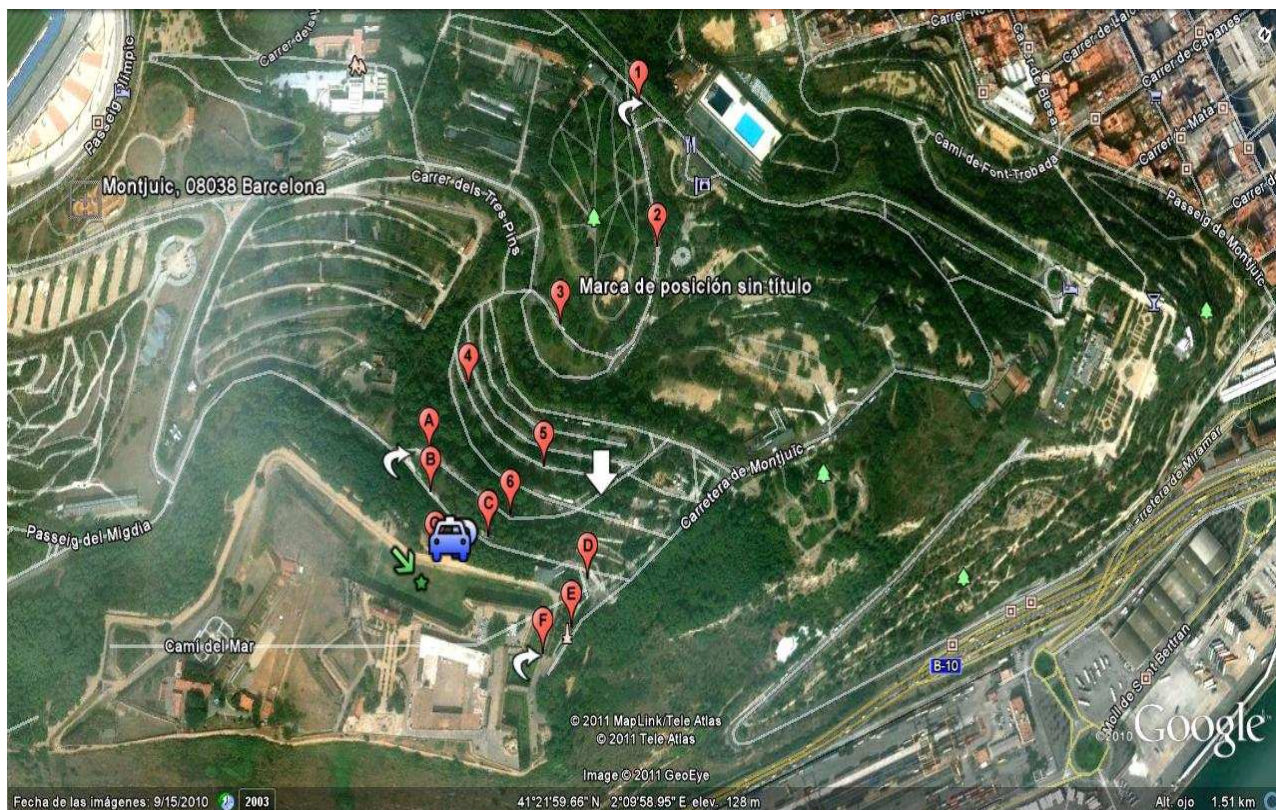

La FCTA  
Barcelona, 15 de Setembre de 2011

**Mapa de Situació i accessos:** Es posaran indicacions al peu del Funicular fins a la entrada al Castell

**INSCRIPCIÓ**  
**XIVè OPEN DE CAMP CASTELL DE MONTJUÏC**  
**23 d'octubre de 2011**